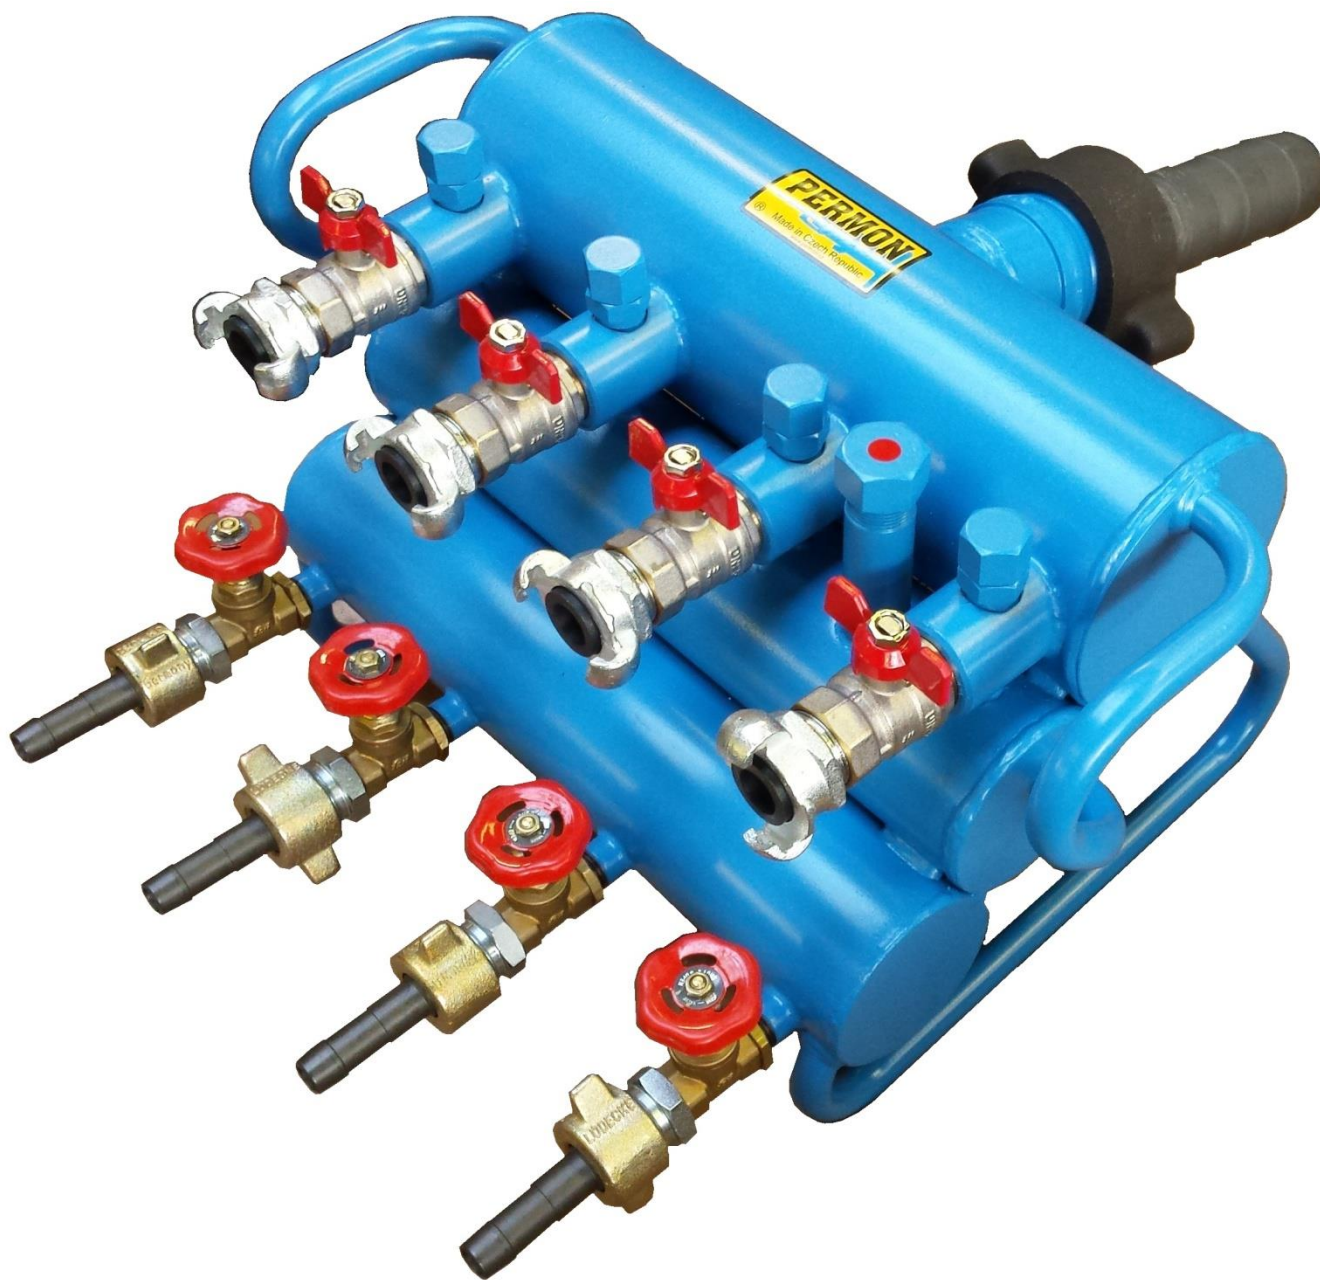

RB-4 ROZVODNÁ BATERIE; RB-4 SUBSTATION BATTERY

Seznam náhradních dílů - Spare Parts List - Ersatzteilliste

www.permon.cz
e-mail : prodej@permon.cz
e-mail : export@permon.cz

Roztoky 217, 270 23 Křivoklát, Česká republika
pro ČR, SR - for the Czech Rep. and SK
pro ostatní země - für andere Gebiete - for other territories
v : 11.2020

T: + 420 313 521 567
T: + 420 313 521 563