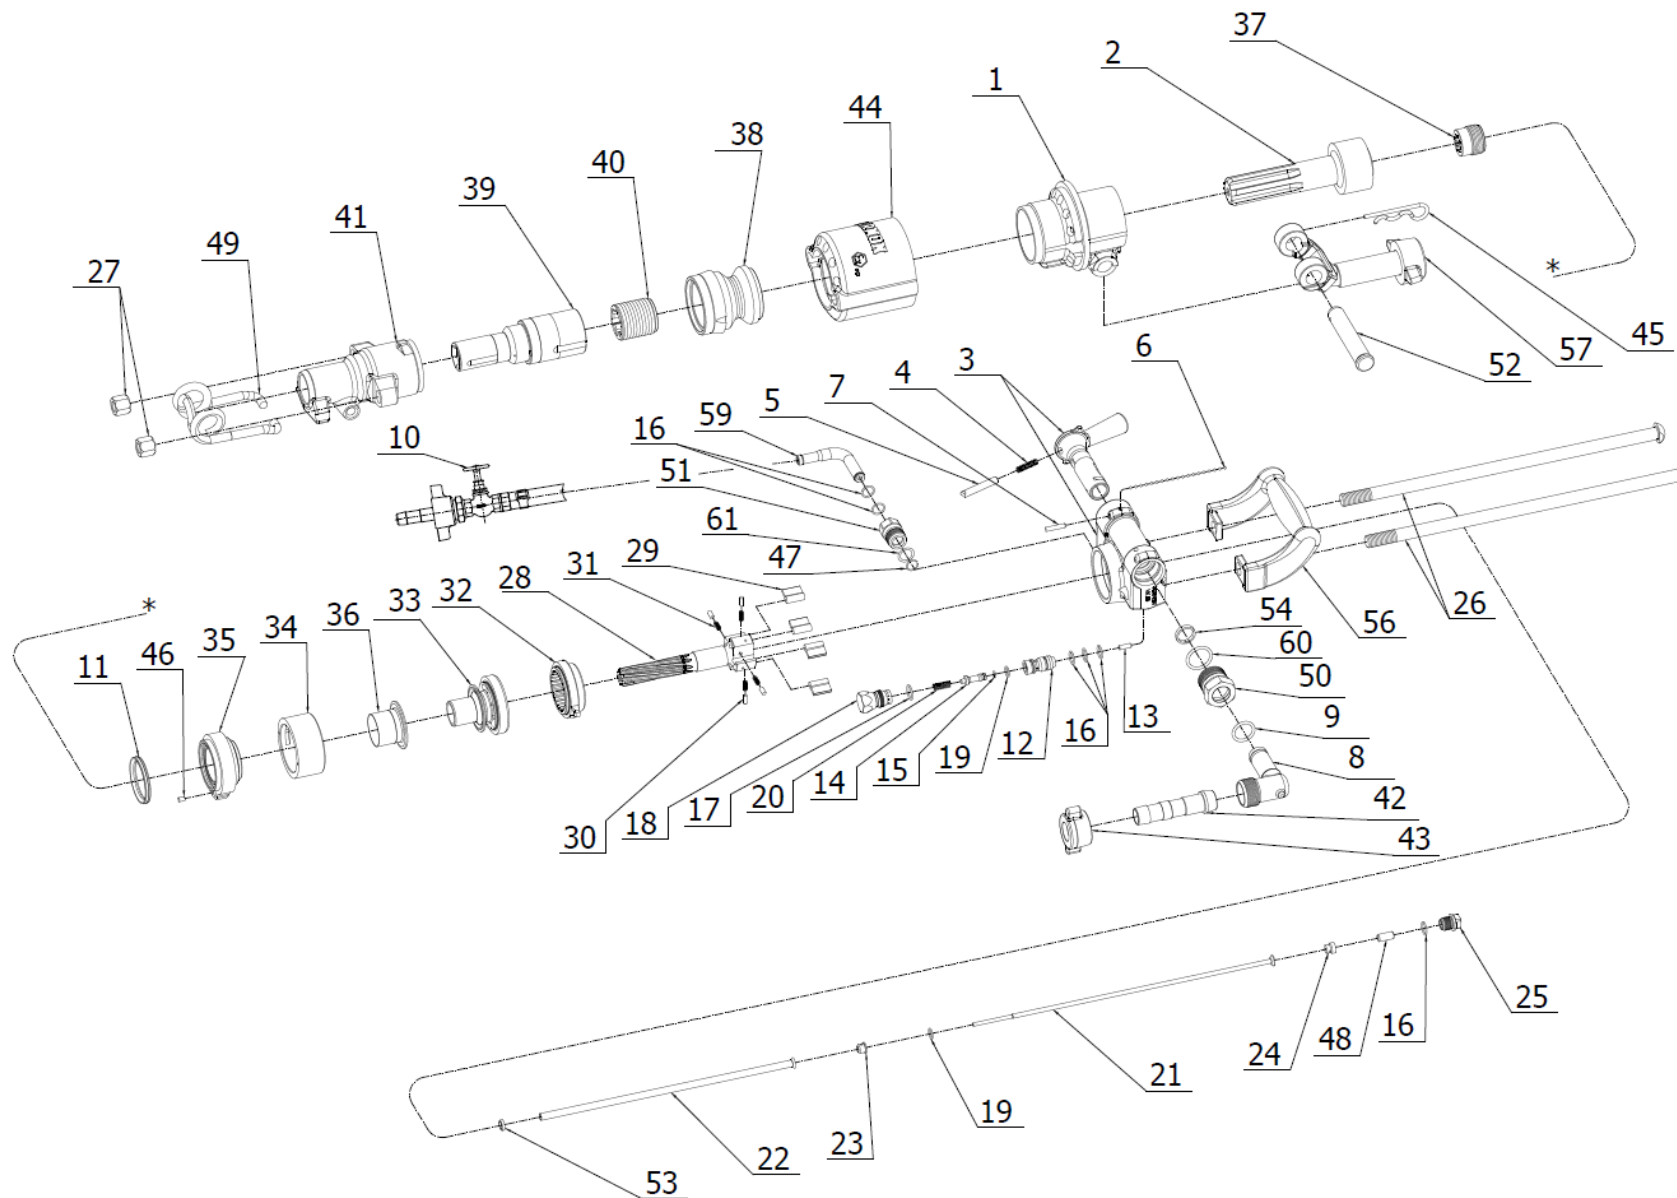

VK23-5

Seznam náhradních dílů - Spare Parts List

56	1327 072	Rukojeť	Handle	1	J
57	8011 062	Opěrný třmen	Support clamp	1	J
59	4022 280	Přívodní koleno	Supply elbow	1	J
60	273 082	Kroužek	O-ring	1	J
61	273 105	Kroužek	O-ring	1	J

J = Standardní součást – Standard Part

N = Dodáváno na přání – On Demand

CZ: prodej@permon.cz
Tel: 313 521 548
313 521 567

PERMON s.r.o., Roztoky 217, 27023 Křivoklát, Czech Republic
www.permon.cz
verze : 14.1.2020

EN, DE: export@permon.cz
Tel: +420 313 521 563
+420 313 521 582

VK23-5

Seznam náhradních dílů - Spare Parts List

CZ: prodej@permon.cz
Tel: 313 521 548
313 521 567

PERMON s.r.o., Rostoky 217, 27023 Křivoklát, Czech Republic
www.permon.cz
verze : 14.1.2020

EN, DE: export@permon.cz
Tel: +420 313 521 563
+420 313 521 582