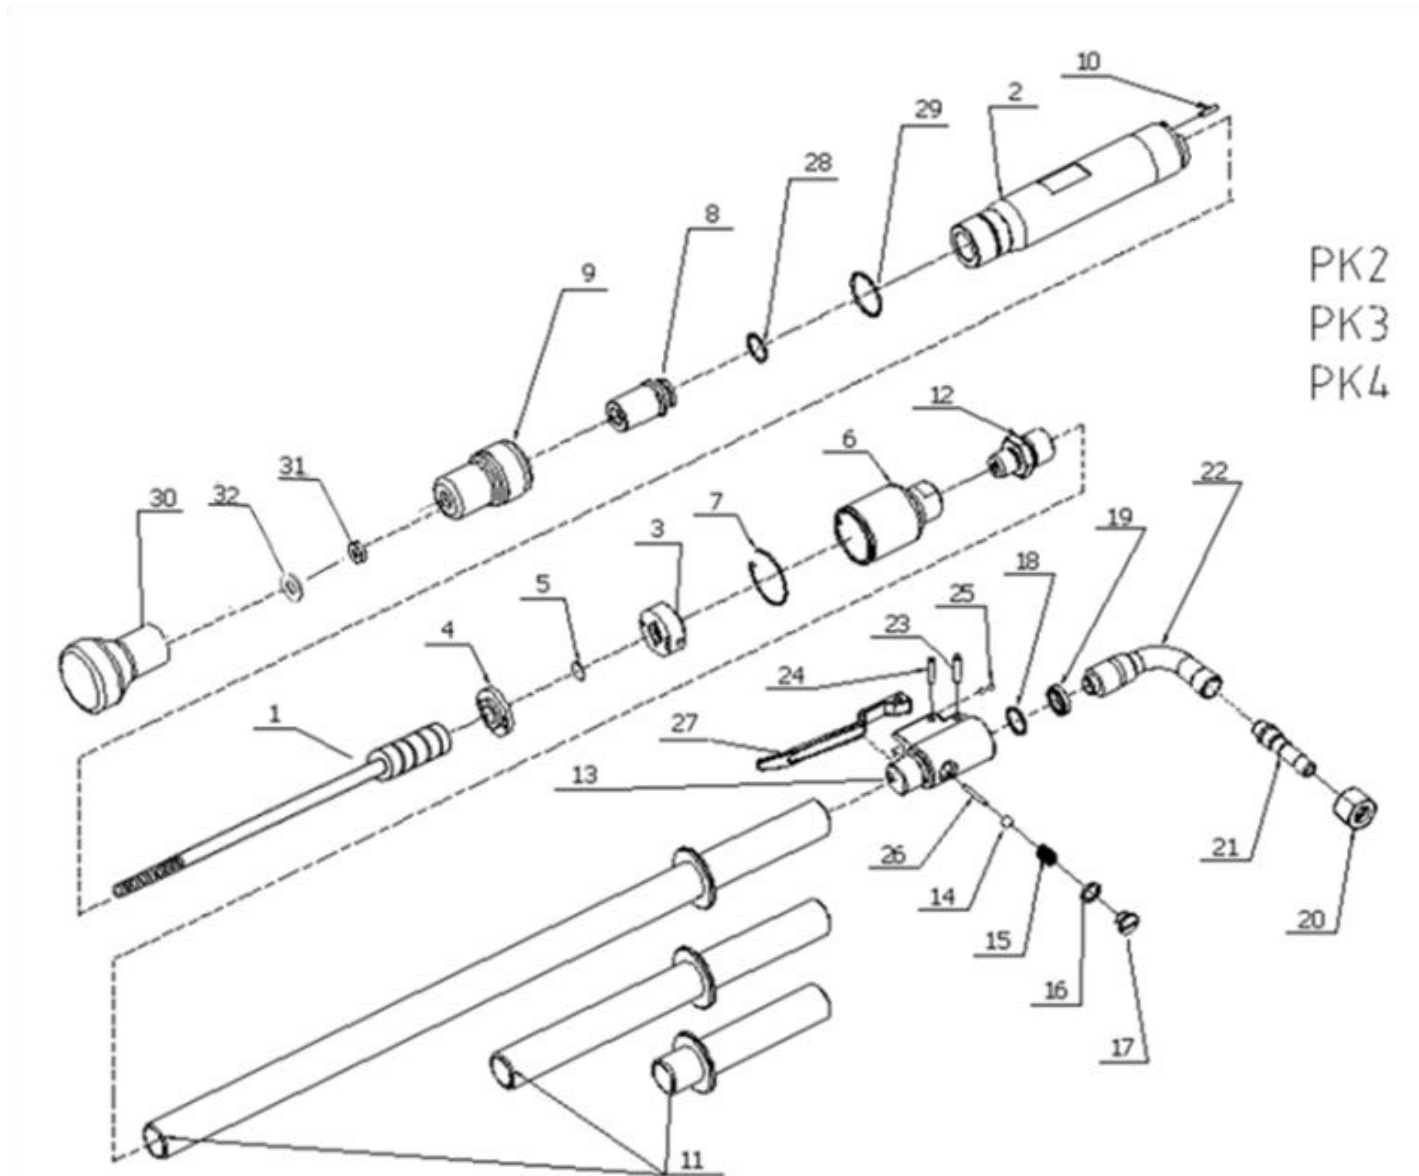

PK2, PK3, PK4

Seznam náhradních dílů - Spare Parts List - Ersatzteilliste

25	324 393	Kulička	BALL 3/16"	Kugel 3/16"	16	J
26	324 060	Jehla 3x29,8	PIN 3X29.8	STIFT 3X29.8	1	J
27	1418-010	Páčka	LEVER	HEBEL	1	J
28	273 090	Kroužek	O-RING 25X21	O-RING 25X21	1	J
29	273 082	Kroužek O 36x2	O-RING	O-RING	1	J
30	273 472	Pěchovadlo 5540-140	Rubber Butt 5540-140	Gummistampfer 5540-140	1	J
30	5540-120	Pěchovadlo Morse 2	Rubber Butt Morse 2	Gummistampfer Morse 2	1	N
31	311 433	Matice M14	Nut	Mutter	1	J
32	311 124	Podložka 15	Insert	Washer	1	J

N = Dodáváno na přání – On Demand – nach Wunsch

PK2, PK3, PK4

Seznam náhradních dílů - Spare Parts List - Ersatzteilliste