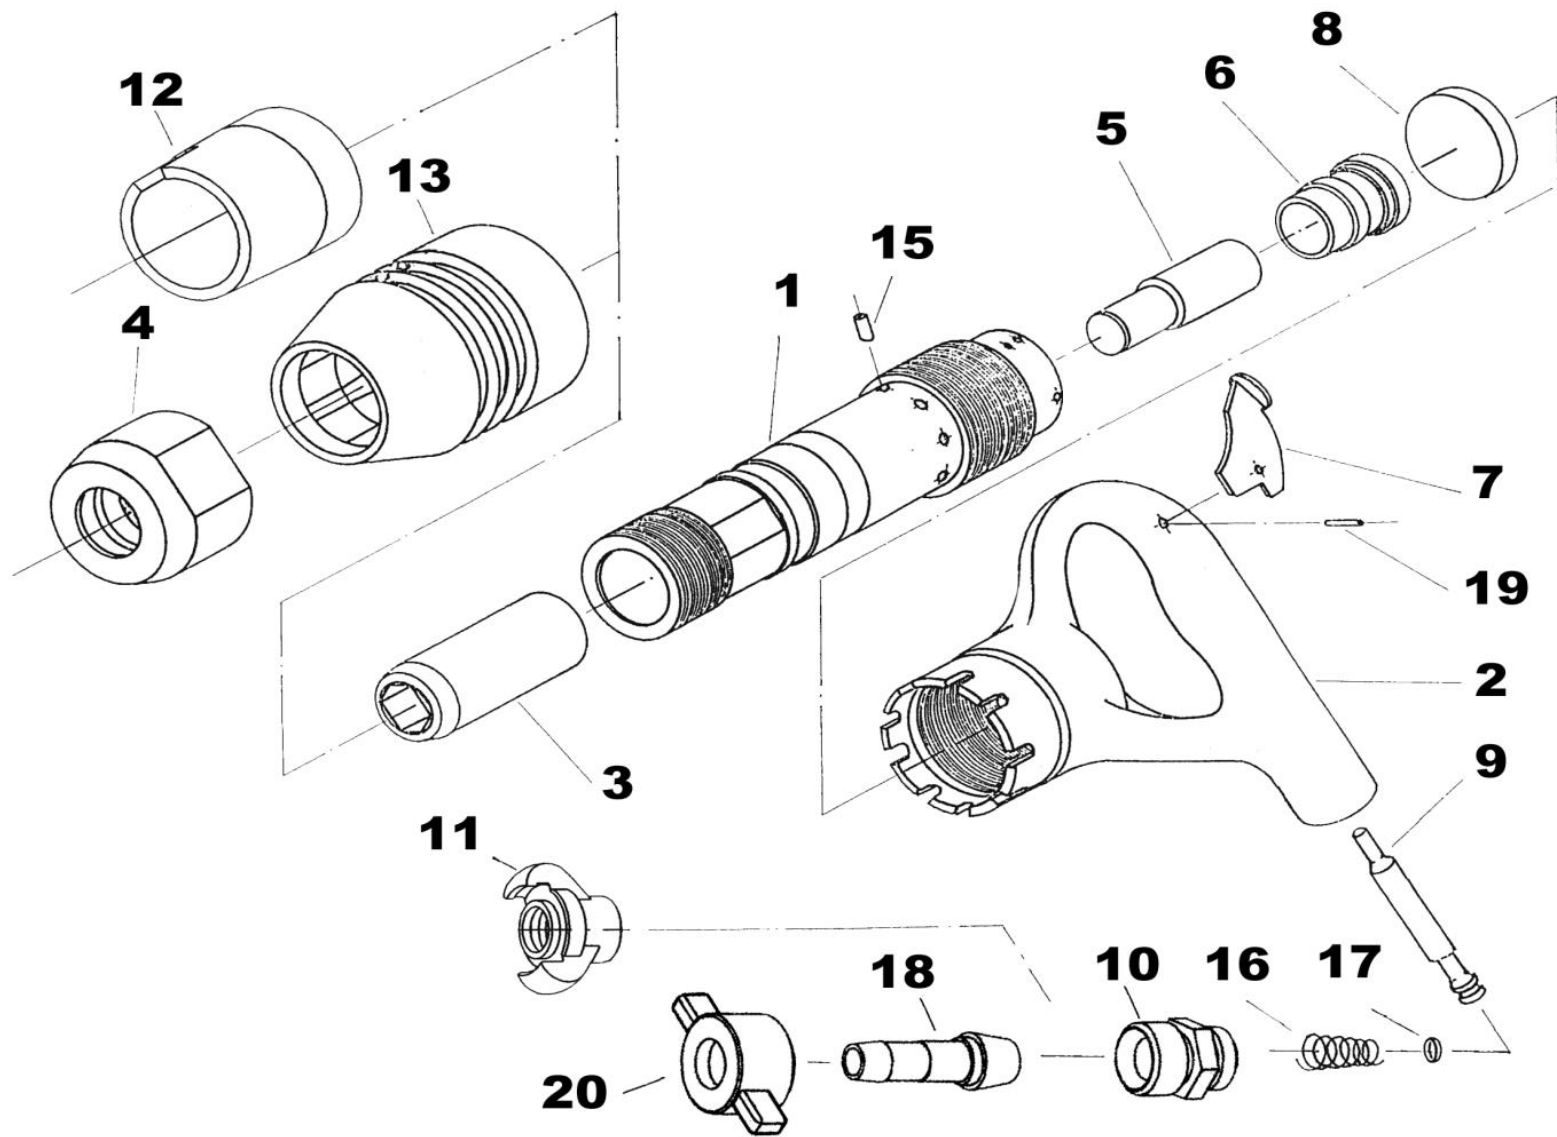

KK9-1BL PNEUMATIC WEDGE HAMMER

Seznam náhradních dílů - Spare Parts List - Ersatzteilliste

Ref.	Objednáací číslo - Item No. - Best. Nr.	Název	Title	Benennung	Ks - Anzahl - Qty	Standard
	9490-050	Klínovací kladivo KK 9-1-BL	Wedge hammer KK 9-1-BL	Keillochhammer KK9-1-BL		
1	5097-290	Válec	Cylinder	Zylinder	1	J
2	5259-840	Rukojeť	Handle	Handgriff KK 9 BL	1	J
3	2090-640	Pouzdro #16,4 jehlan 1:12	Nozzle #16,4 cone 1:12	Buechse #16,4 cone 1:12	1	J
3*	2090-660	Pouzdro #15 jehlan1:10	Nozzle # 15 cone 1:10	Buechse # 15 cone 1:10	1	N
4	0820-151	Matice	Retainer Nut	Mutter	1	J
5	5003-811	Píst	Piston	Kolben	1	J
6	2108-080	Šoupátko	Sliding Valve	Schieber	1	J
7	1418-230	Páčka	Trigger	Hebel	1	J
8	0901-900	Doraz	Valve Plate	Anschlag	1	J
9	3011-260	Spouštěcí tyčka	Trigger Pin	Anlassstift KK9BL	1	J
10	319 282	Závitové hrdlo G3/4"	Inlet Bushing 3/4"	Gewindestutzen G3/4"	1	J
11*	414 259	Rychlospojka 3/4"	Quick Coupling 3/4" D	Schnellkupplung 3/4" D	1	N
12	1534-060	Výfukové víčko	Exhaust Cover	Ausblasehaube	1	N
13	273 406	Tlumič 1730-182	Muffler 1730-182	Daempfer	1	J
15	311 480	Kolík	Pin	Stift	1	J
16	315 043	Pružina 4600-050	Spring	Feder	1	J
17	273 103	„O“ kroužek	O-Ring	O-Ring	1	J
18	319 255	Nátrubek Js 16	Socket Js 16	Muffe 16	1	J
18*	319 256	Nátrubek Js 20	Socket Js 20	Muffe 20	1	N
18*	319 264	Nátrubek Js 13	Socket Js 13	Muffe 13	1	N
19	311 418	Kolík válcový	Pin	Stift	1	J
20	319 257	Přesuvná matice	Cap Nut 3/4"	Mutter 3/4"	1	J

J = Standardní součást – Standard Part – Standardteil

N = Dodáváno na přání – On Demand – nach Wunsch

KK9-1BL PNEUMATIC WEDGE HAMMER
Seznam náhradních dílů - Spare Parts List - Ersatzteilliste

KK9-1BL PNEUMATIC WEDGE HAMMER