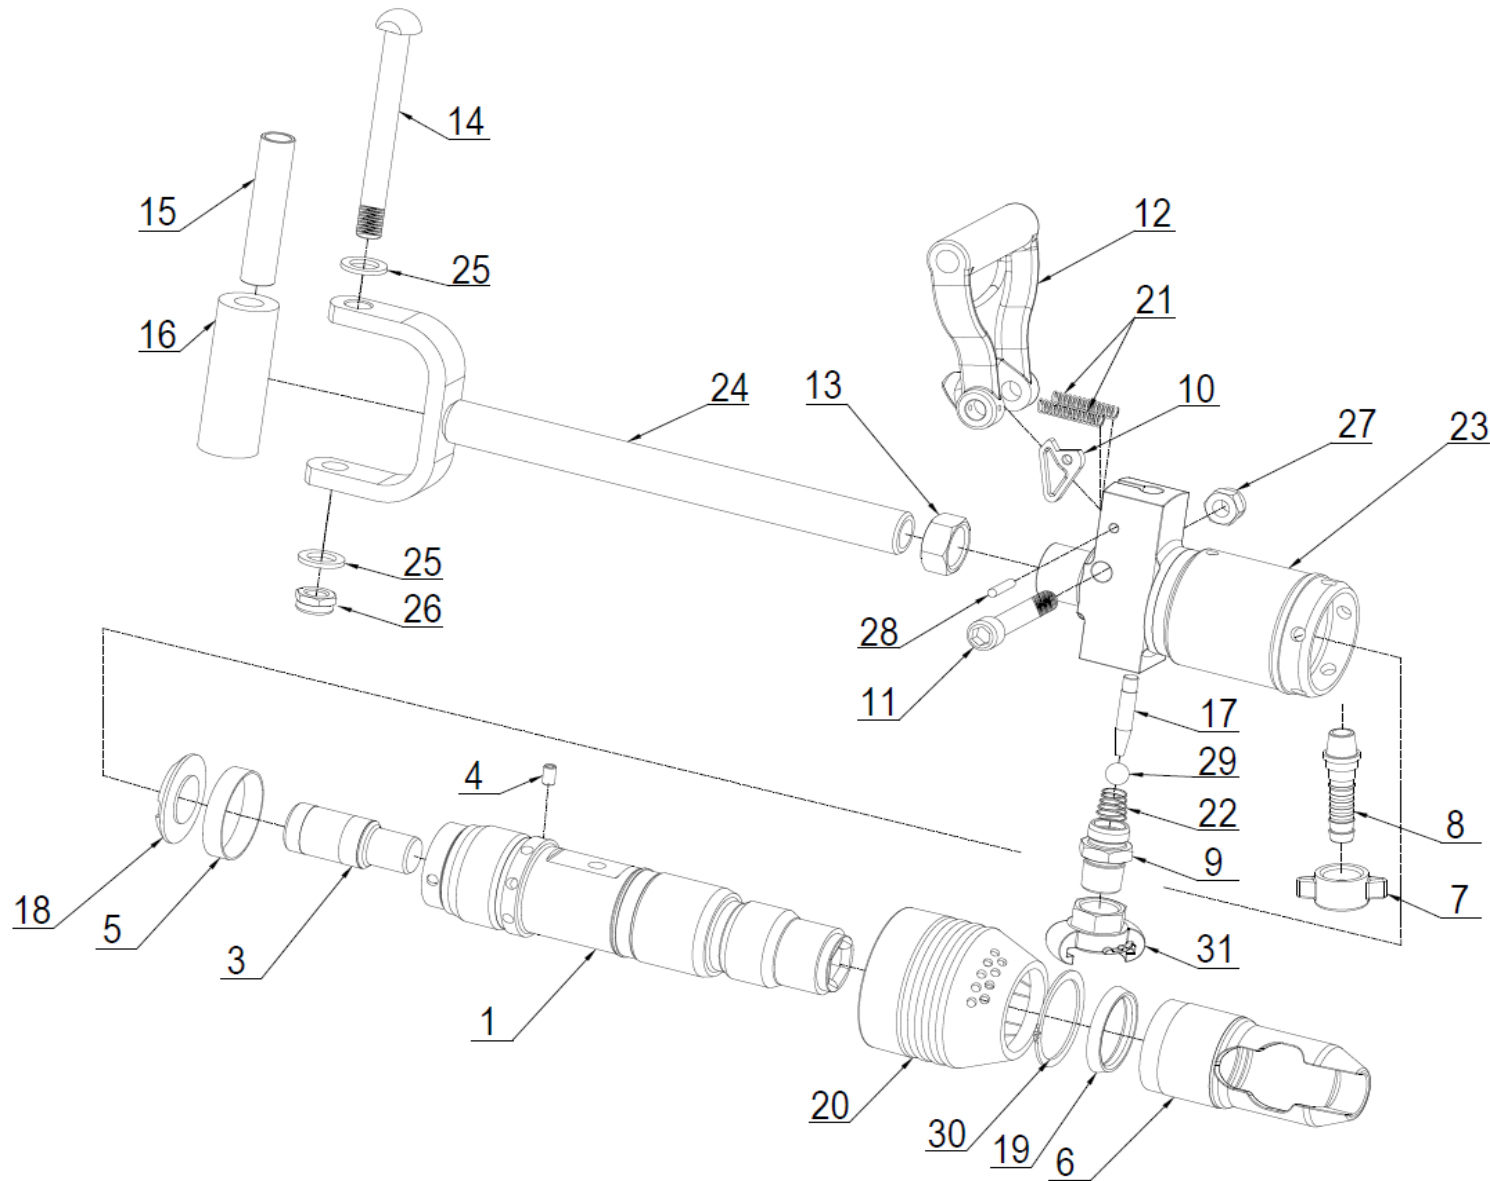

SKR11-CD Pneumatic spade SKR 11-CD (#22x82)  
 Seznam náhradních dílů - Spare Parts List - Ersatzteilliste

SKR11-CD Pneumatic spade SKR 11-CD (#22x82)  
Seznam náhradních dílů - Spare Parts List - Ersatzteilliste

Ref	Objednací číslo - Item No. - Best. Nr.	Název	Title	Benennung	Ks /Anzahl/ Qty	Stand
	9450-030	Sbíjecí kl. rýčové SKR11-CD	Pneumatic spade SKR11-CD	Spatenhammer SKR11-CD		
1	8323-600	Válec sestava	Cylinder Subassy.	Zylinder kompl.	1	J
3	5003-475	Píst	Piston	Kolben	1	J
4	311 480	Kolík	Pin	Stift	1	J
5	3908-060	Kroužek	Ring	Ring	1	J
6	8042-300	Víko válce otevřené	OPENED COVER	GEÖFFNETER ZYLINDERDECKEL	1	J
7*	319 257	Matice	Nut	Mutter	1	N
8*	319 255	Nátrubek Js16	SOCKET 16	MUFFE 16	1	N
8**	319 256	Nátrubek Js20	SOCKET 20	MUFFE 20	1	N
8***	319 264	Nátrubek Js13	SOCKET 13	MUFFE 13	1	N
9	319 282	Závitové hrdlo	THREADED SOCKET G3/4"	GEWINDESTUTZEN G3/4"	1	J
10	1411-120	Spouštěcí páčka	STARTING LEVER	ANLASSHEBEL	1	J
11	309 380	Šroub	Screw	Schraube	1	J
12	5235-010	Spouštěcí rukojeť	STARTING HANDLE	ANLASSHANDGRIFF	1	J
13	311 485	Matice	Nut	Mutter	1	J
14	0562-840	Šroub	Screw 152	Schraube 152	1	J
15	4311-040	Trubka	Pipe	Rohr	1	J
16	1318-180	Rukojeť	Händle	Handgriff	1	J
17	3011-250	Spouštěcí kolík	STARTING PIN	ANLASSSTIFT	1	J
18	1511-320	Víko	Cover	Deckel	1	J

SKR11-CD Pneumatic spade SKR 11-CD (#22x82)  
Seznam náhradních dílů - Spare Parts List - Ersatzteilliste

19	273 123	Těsnění pryž	Sealing	Dichtung	1	J
20	273 406	Tlumič pryž	Muffler	Daempfer	1	J
21	315 097	Pružina	Spring	Feder	2	J
22	315 044	Pružina	Spring	Feder	1	J
23	5259-730	Rukojeť podsestava	HANDLE BODY	HANDGRIFFKOERPER	1	J
24	8202-040	Těleso rukojeti svař.	HANDLE BODY	HANDGRIFFKOERPER	1	J
25	311 371	Podložka	Washer	Unterlegsscheibe	2	J
26	311 037	Matice	Nut	Mutter	1	J
27	311 420	Matice	Nut	Mutter	1	J
28	311 234	Kolík	Pin	Stift	1	J
29	324 400	Kulička	Ball	Kugel	1	J
30	4771-050	Kroužek pojistný	LOCK RING	SICHERUNGSRING	1	J
31	414 259	Rychlospojka	Quick coupling 3/4" D	Schnellkupplung 3/4" D	1	J